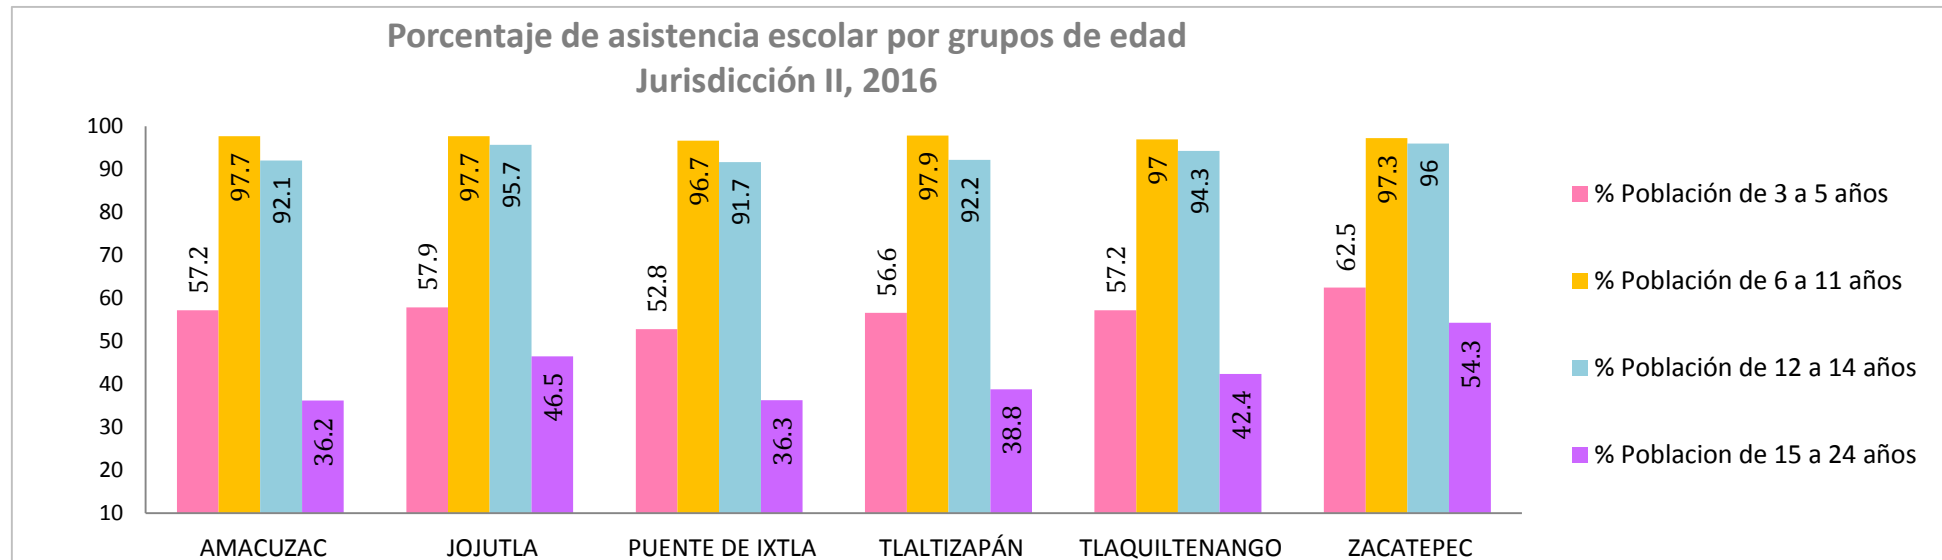

Escolaridad Morelos, por Jurisdicción II, 2016.