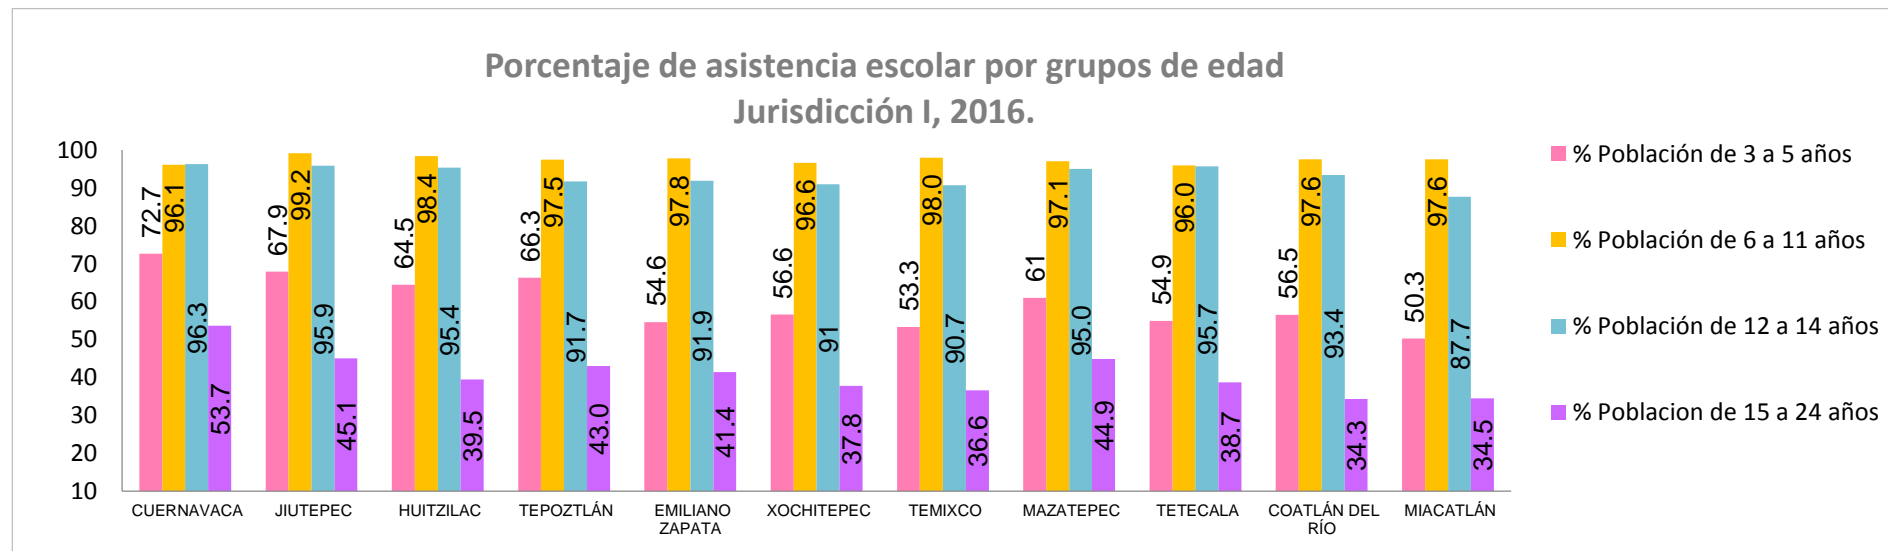

1.3 BIENESTAR SOCIAL

1.3.3 Escolaridad (Municipios)

Escolaridad Morelos, 2016.

Escolaridad Morelos, 2016.

Tasa de alfabetización en población de 15 a 24 años y mayores de 25 años de edad.
Morelos 2016.

Escolaridad Morelos, por Jurisdicción I, 2016.