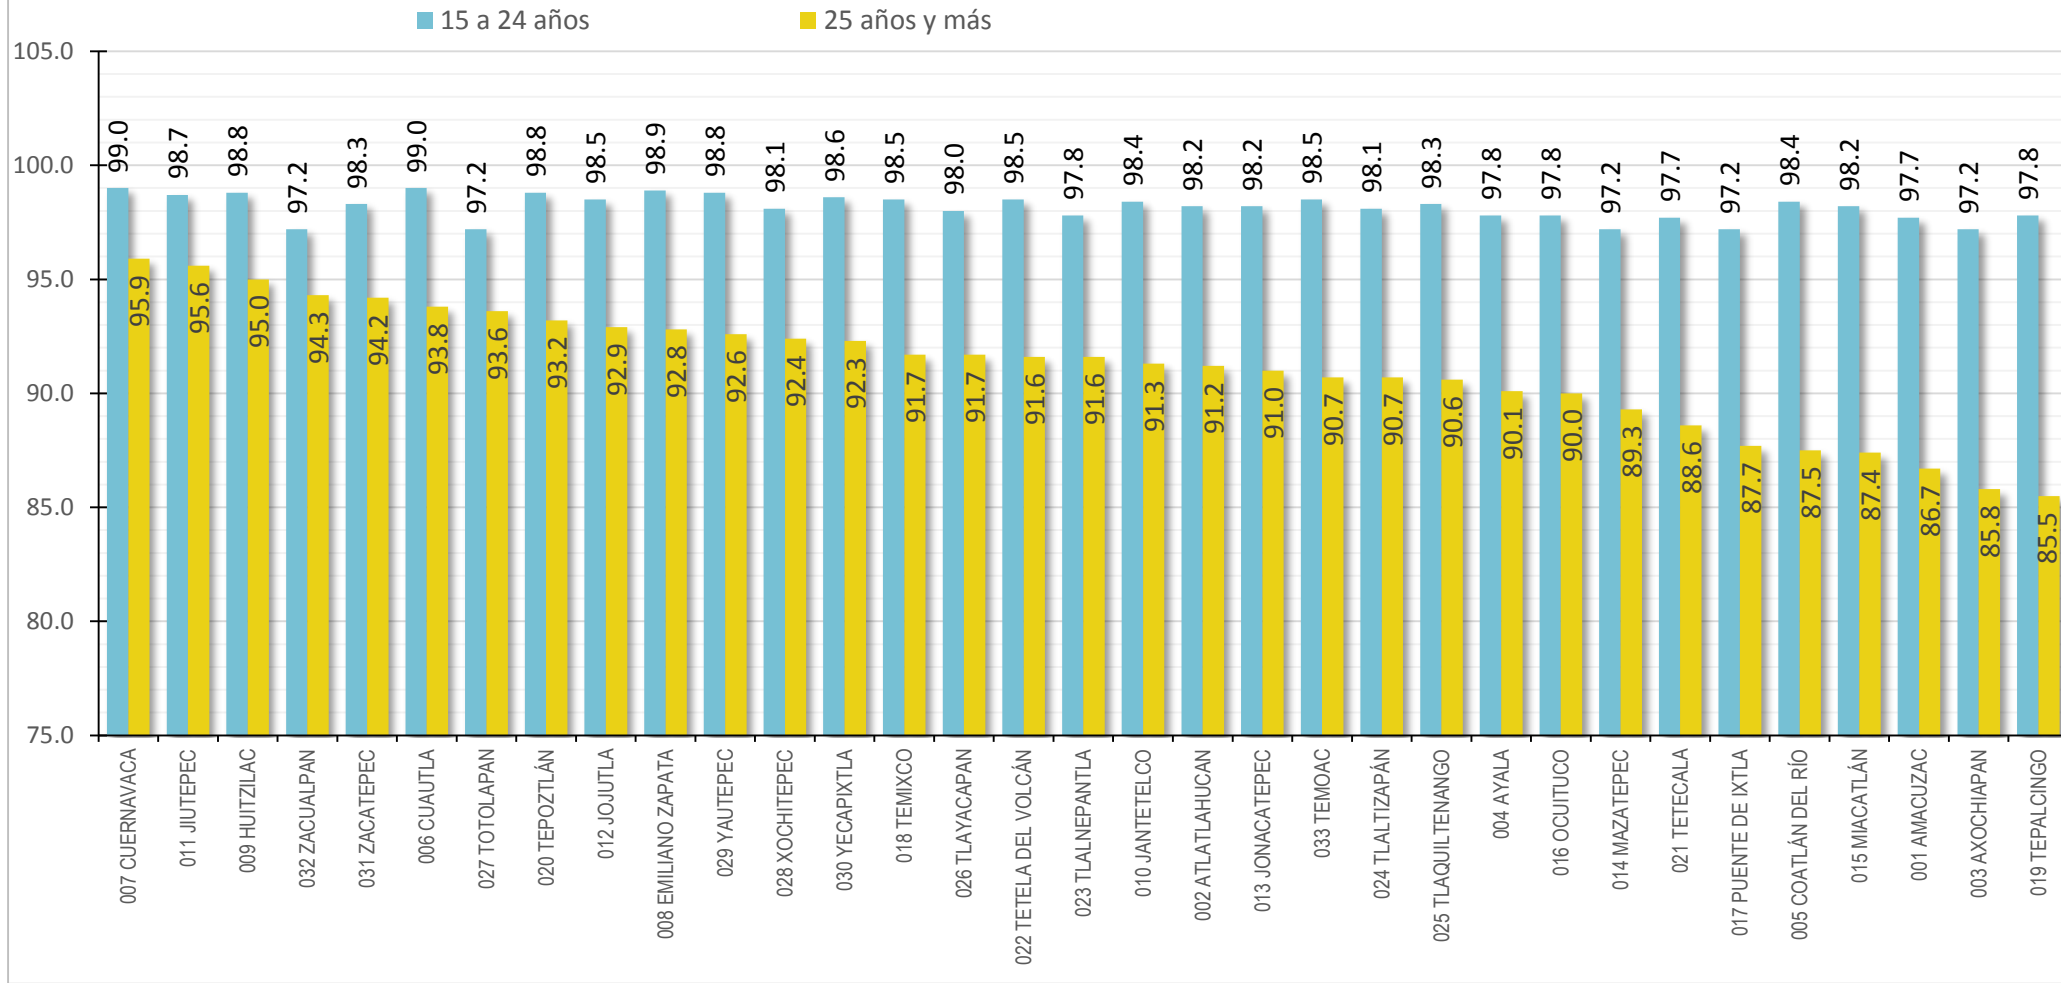

1.3 BIENESTAR SOCIAL

1.3.3 Escolaridad (Municipios)

Escolaridad Morelos, 2016.

Escolaridad Morelos, 2016.

Tasa de alfabetización en población de 15 a 24 años y mayores de 25 años de edad.
Morelos 2016.

Escolaridad Morelos, por Jurisdicción I, 2016.