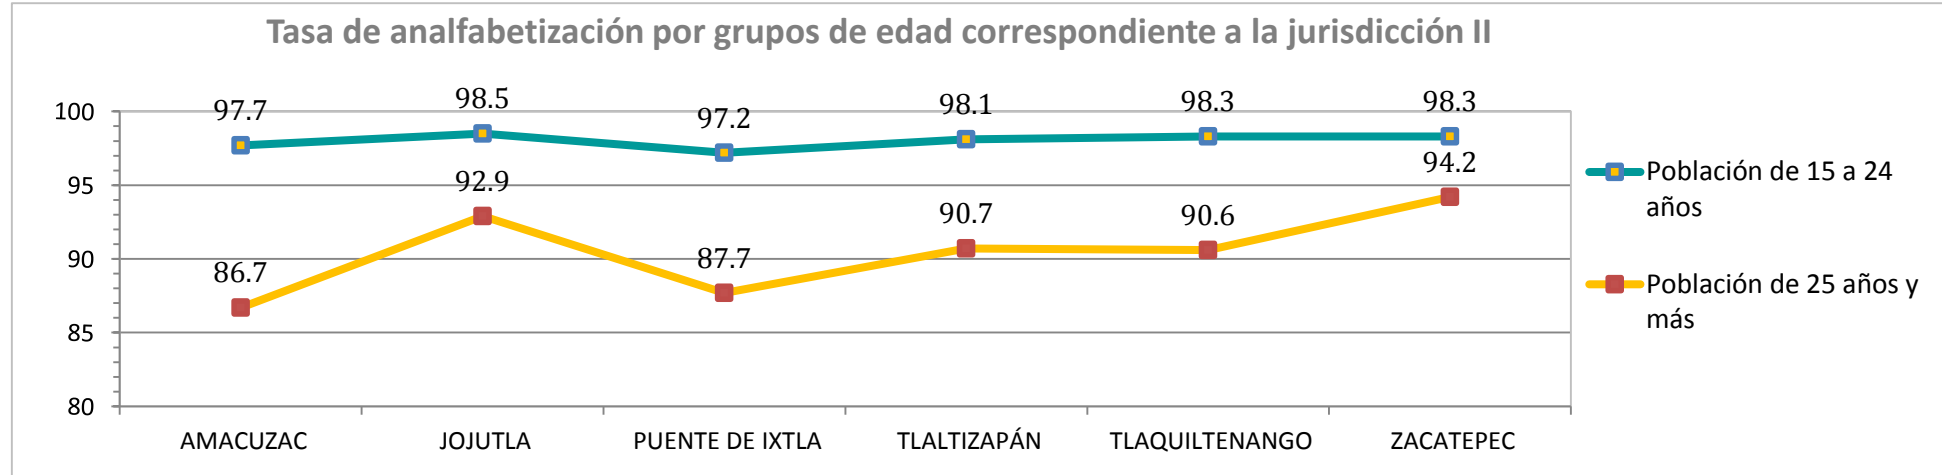

Escolaridad Morelos, por Jurisdicción II, 2016.