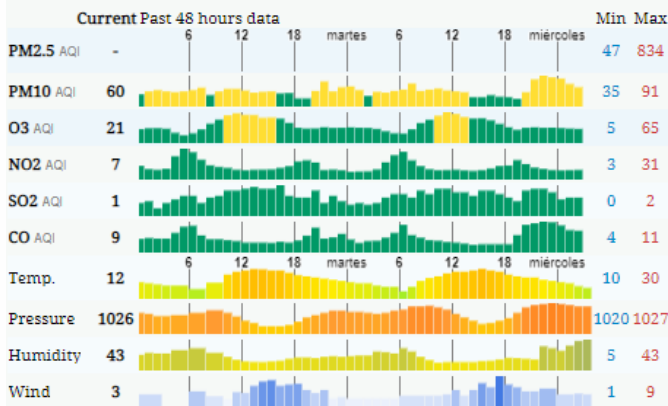

**MORELOS**  
2018 - 2024

**SERVICIOS  
DE SALUD**

Fecha: 21 de abril del 2021  
Semana Epidemiológica: 16  
Área: Coordinación de Vigilancia Epidemiológica, UIES.

### CALIDAD DEL AIRE CUERNAVACA, MORELOS.

Estación de Monitoreo Cuernavaca Centro, Morelos

**63**

**Moderado**

Actualizado el miércoles 3:00  
Primary pollutant: pm10

### PRONOSTICO DE TEMPERATURAS POR MUNICIPIO

| Municipio  | Máx | Mín | Municipio            | Máx | Mín |
|------------|-----|-----|----------------------|-----|-----|
| Amacuzac   | 39° | 14° | Puente de Ixtla      | 39° | 15° |
| Axochiapan | 38° | 17° | Temixco              | 37° | 17° |
| Ayala      | 37° | 16° | Tepalcingo           | 35° | 17° |
| Cuautla    | 35° | 17° | Tepoztlán            | 34° | 15° |
| Cuernavaca | 34° | 16° | Tlaltizapan          | 37° | 15° |
| Huitzilac  | 25° | 6°  | Tlaquiltenango       | 41° | 17° |
| Jiutepec   | 36° | 15° | Zacatepec            | 38° | 11° |
| Jojutla    | 40° | 16° | Zacualpan de Amilpas | 34° | 14° |