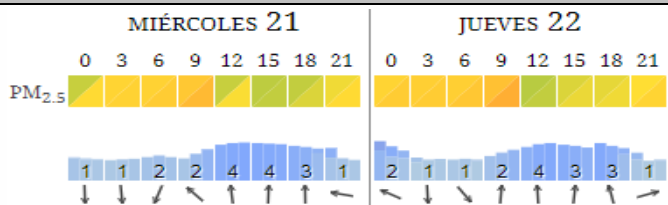

PRONOSTICO DE LA CALIDAD DEL AIRE

TEMPERATURAS MAXIMAS Y MINIMAS, ÚLTIMAS 24 HRS

Mínimas	Máximas
Huitzilac: 25° / 6°	Tlaquiltenango: 41° / 17°
Totolapan: 28° / 7°	Jojutla: 40° / 16°
Ocuituco: 28° / 9°	Puente de Ixtla: 39° / 15°
Tetela del Volcán: 26° / 10°	Amacuzac: 39° / 14°

<http://ssm.gob.mx>

Servicios de Salud Morelos

@MorelosSalud

Callejón Borda N°3 Col. Centro C.P. 62000
Teléfono (777) 312 62 31 / 314 33 36 ext. 222

Calle Gómez Azcárate No. 205, Col. Lomas de la Selva
C.P. 62270, Cuernavaca, Morelos. Tel.: 777 102 25 56