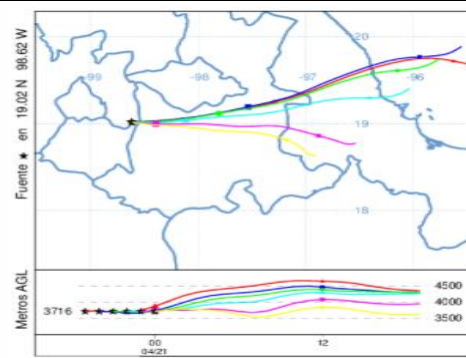

## INFORME DE MONITOREO VOLCÁNICO Y SISMOLÓGICO

**Fuente:** Servicio Sismológico Nacional, UNAM. / Centro nacional de Prevención de Desastres (CENAPRED)-SEGOB, SENEAM-SCT y NOAA.

En las últimas 24 horas, mediante los sistemas de monitoreo del **volcán Popocatepetl** se identificaron **91 exhalaciones y 638 minutos de tremor**, acompañados de vapor de agua, gases volcánicos y ligeras cantidades de ceniza. Durante la noche y la mañana se observó la **emisión de vapor de agua y gases volcánicos en dirección este.**

### PRONÓSTICO DE CAIDA DE CENIZA

En caso de una exhalación de ceniza volcánica, **el pronóstico de trayectoria hacia el este, cambiando al noreste y sureste**, (simulando exhalación cada hora en las próximas 6 horas) a su paso por la zona oeste, centro y este-sureste del estado de Puebla; zona centro del estado de Veracruz, para las primeras 12 horas de pronóstico (14:00 a las 02:00 hora local). Posteriormente para las últimas 12 horas de pronóstico, (02:00 a las 14:00 hora local del día siguiente), las trayectorias continuarán sobre la zona centro y centro-sur del estado de Veracruz y sobre de Golfo de México.