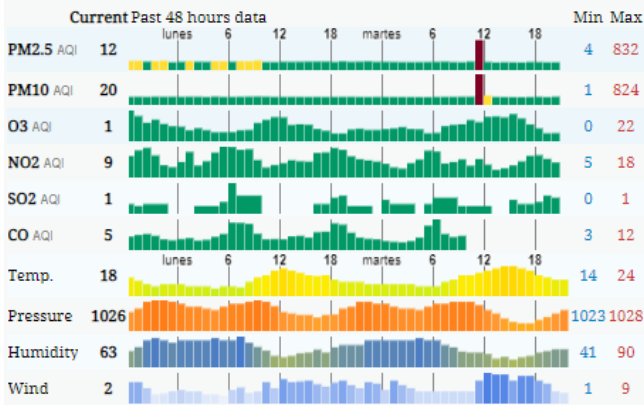

**MORELOS**  
2018 - 2024

**SERVICIOS  
DE SALUD**

Fecha: 20 de septiembre del 2021  
Semana Epidemiológica: 38  
Área: Coordinación de Vigilancia Epidemiológica, UIES.

### CALIDAD DEL AIRE CUERNAVACA, MORELOS.

Estación de Monitoreo Cuernavaca Centro, Morelos

20

Buena

Updated on Tuesday 22:00  
Temp.: 17°C

### PRONOSTICO DE TEMPERATURAS POR MUNICIPIO

Municipio	Máx	Mín	Municipio	Máx	Mín
Amacuzac	29°	17°	Puente de Ixtla	32°	18°
Axochiapan	29°	18°	Temixco	29°	16°
Ayala	28°	17°	Tepalcingo	29°	18°
Cuautla	28°	15°	Tepoztlán	25°	15°
Cuernavaca	27°	14°	Tlaltizapan	29°	18°
Huitzilac	19°	9°	Tlaquiltenango	33°	18°
Jiutepec	29°	15°	Zacatepec	29°	20°
Jojutla	32°	20°	Zacualpan de Amilpas	23°	13°