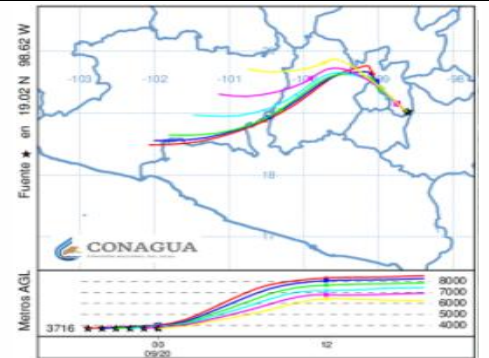

**MORELOS**  
2018 - 2024

**SERVICIOS  
DE SALUD**

Fecha: 20 de septiembre del 2021  
Semana Epidemiológica: 38  
Área: Coordinación de Vigilancia Epidemiológica, UIES.

## INFORME DE MONITOREO VOLCÁNICO Y SISMOLÓGICO

**Fuente:** Servicio Sismológico Nacional, UNAM. / Centro nacional de Prevención de Desastres (CENAPRED)-SEGOB, SENEAM-SCT y NOAA.

En las últimas 24 horas, mediante los sistemas de monitoreo del **volcán Popocatepetl** se identificaron **152 exhalaciones, acompañadas de vapor de agua, gases volcánicos y en ocasiones bajas cantidades de ceniza**. Las emisiones se dispersaron principalmente al noreste. Adicionalmente, se contabilizaron **65 minutos de tremor de baja y mediana amplitud**. Al igual que en la mayor parte del periodo cubierto por este reporte, **al momento no se tiene visibilidad por densos nublados**.

### PRONOSTICO DE CAIDA DE CENIZA

En caso de una exhalación de ceniza volcánica, **el pronóstico de trayectoria hacia el noroeste, cambiando al oeste-suroeste** (simulando exhalación cada hora en las próximas 6 horas) a su paso por la zona oeste del estado de Puebla; zona sureste y norte del Estado de México y zona este, noreste y norte de la ciudad de México, **para las primeras 12 horas de pronóstico** (14:00 a las 02:00 hora local). Posteriormente para las últimas 12 horas de pronóstico, (02:00 a las 14:00 hora local del día siguiente), las trayectorias continuarán sobre la zona norte, noroeste, oeste y suroeste del Estado de México; zona noreste, este y sureste del estado de Michoacán y zona oeste-noroeste del estado de Guerrero.