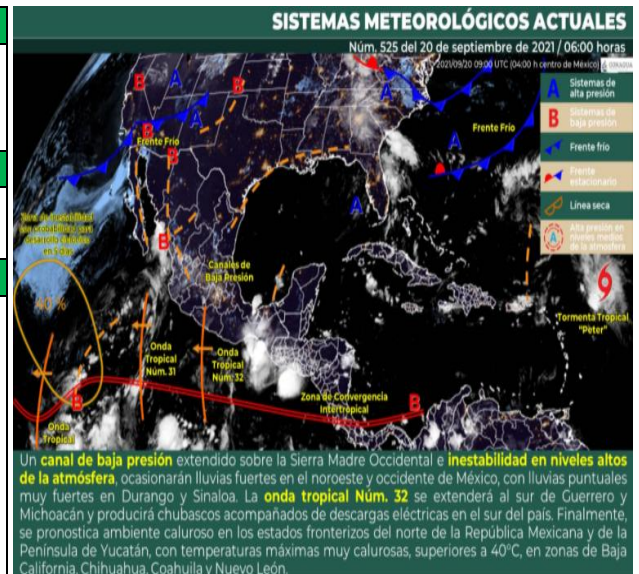

Possible caída de granizo: Sinaloa, Chihuahua, Durango, Zacatecas, Aguascalientes, Jalisco, Guanajuato y Guerrero.

Las lluvias podrían acompañarse de descargas eléctricas, vientos fuertes y caída de granizo que podrían generar deslaves e inundaciones

Pronostico de Precipitación:

Intervalos de chubascos (5 a 25 mm): San Luis Potosí, Guanajuato, Querétaro, Hidalgo, Tlaxcala, Puebla, **Morelos**, Colima, Michoacán, Guerrero, Oaxaca y Veracruz.

Pronostico de Temperaturas Mínimas:

Temperaturas mínimas de 0 a 5°C y posibles heladas: zonas montañosas de Durango, Estado de México, Tlaxcala y Puebla.

Pronostico en región Mesa Central:

Cielo medio nublado por la mañana y nublado durante la tarde. Ambiente fresco con bancos de niebla por la mañana y temperaturas frías en zonas montañosas de Puebla y Tlaxcala. **Ambiente cálido por la tarde con chubascos y descargas eléctricas** en Querétaro, Hidalgo, Tlaxcala, Puebla y **Morelos**, además de probables granizadas en Guanajuato. Viento de dirección variable de 15 a 30 km/h en la región, con rachas de hasta 40 km/h en zonas de tormentas.

<http://ssm.gob.mx>

Servicios de Salud Morelos

@MorelosSalud

Callejón Borda N°3 Col. Centro C.P. 62000
Teléfono (777) 312 62 31 / 314 33 36 ext. 222

**Calle Gómez Azcárate No. 205, Col. Lomas de la Selva
C.P. 62270, Cuernavaca, Morelos. Tel.: 777 102 25 56**