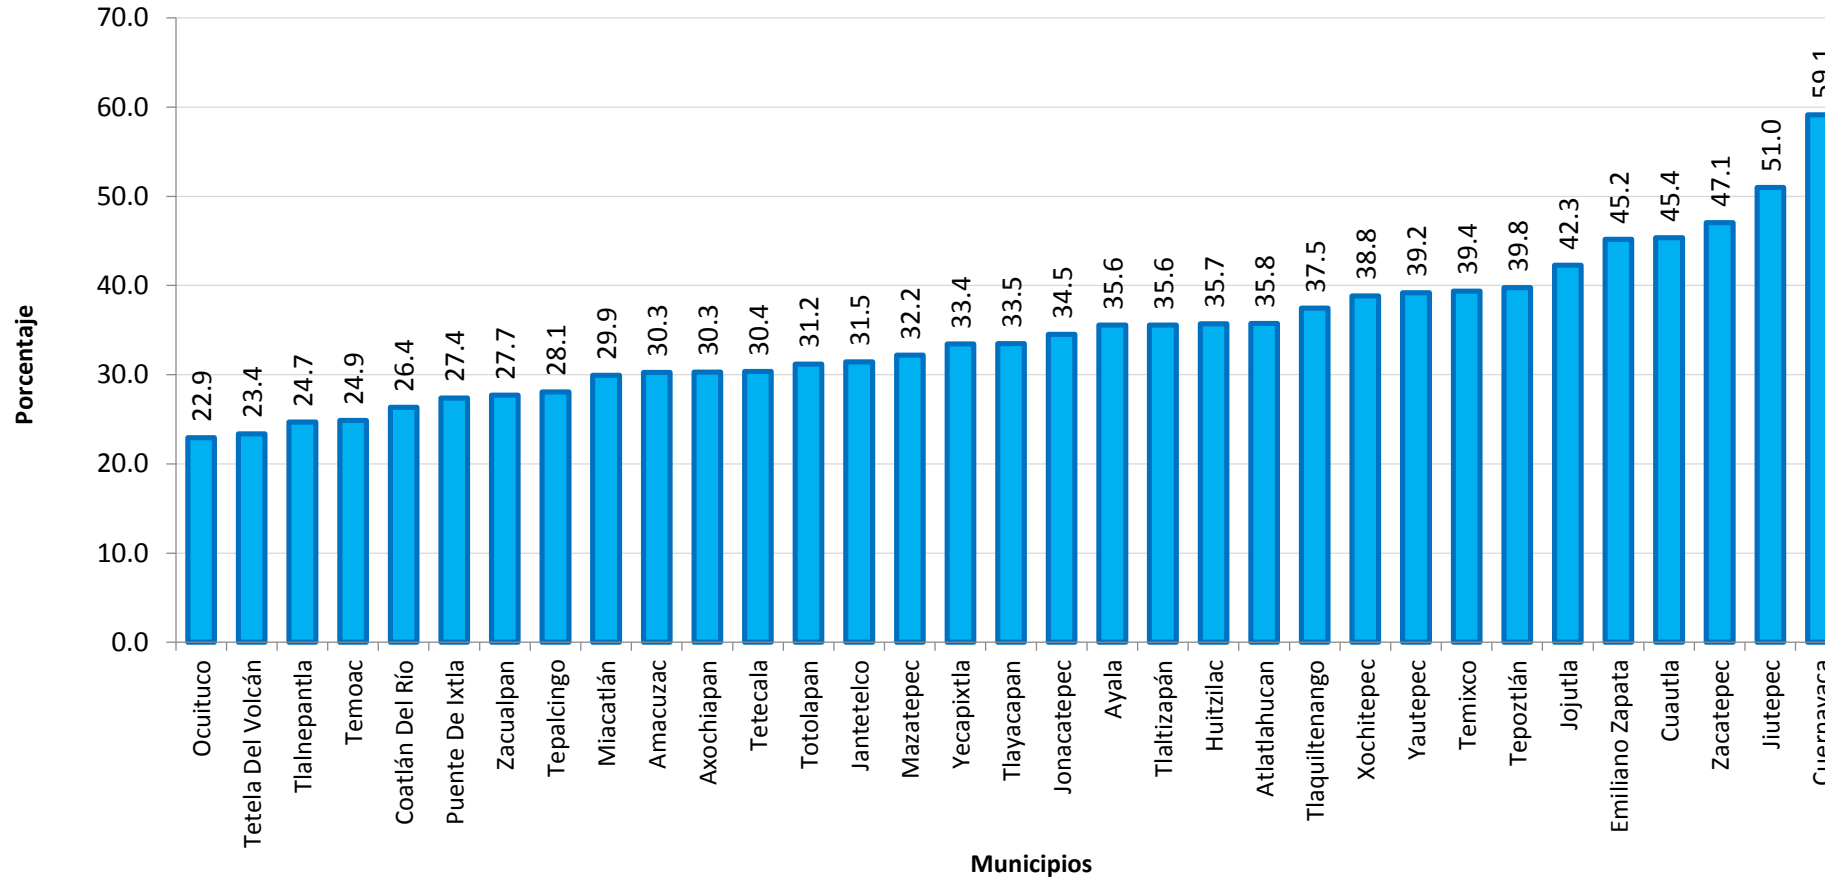

1.3 BIENESTAR SOCIAL

1.3.2 Tecnologías de la Información y la Comunicación (Municipios)

Indicadores de viviendas con disponibilidad a las Tecnologías de la Información y Comunicación , Morelos 2016.

Disponibilidad promedio a las TICs, Morelos 2016

Incluye porcentaje de Acceso a: Internet, Televisión de paga, Pantalla plana, Tel. celular, Computadora, Teléfono fijo.

Disponibilidad promedio de las TICs

Jurisdicción I "Cuernavaca"

Jurisdicción II "Jojutla"