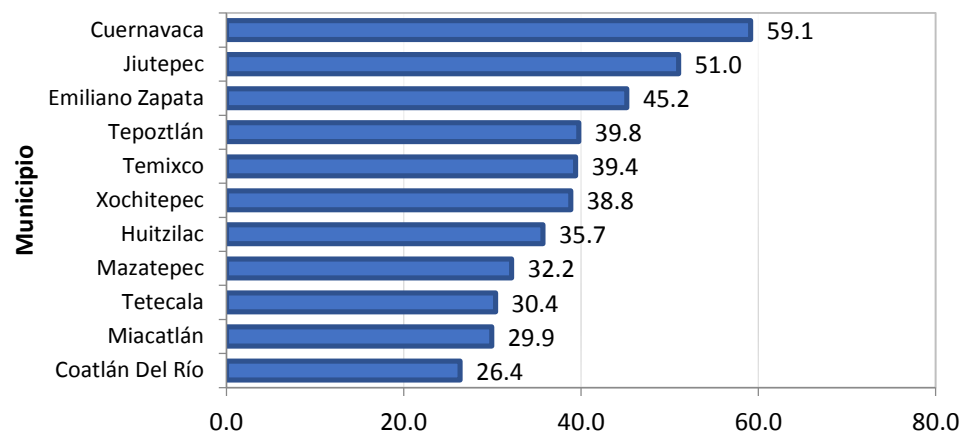

1.3 BIENESTAR SOCIAL

1.3.2 Tecnologías de la Información y la Comunicación (Municipios)

Indicadores de viviendas con disponibilidad a las Tecnologías de la Información y Comunicación , Morelos 2016.

Disponibilidad promedio a las TICs, Morelos 2016

Incluye porcentaje de Acceso a: Internet, Televisión de paga, Pantalla plana, Tel. celular, Computadora, Teléfono fijo.

Disponibilidad promedio de las TICs

Jurisdicción I "Cuernavaca"

Jurisdicción II "Jojutla"