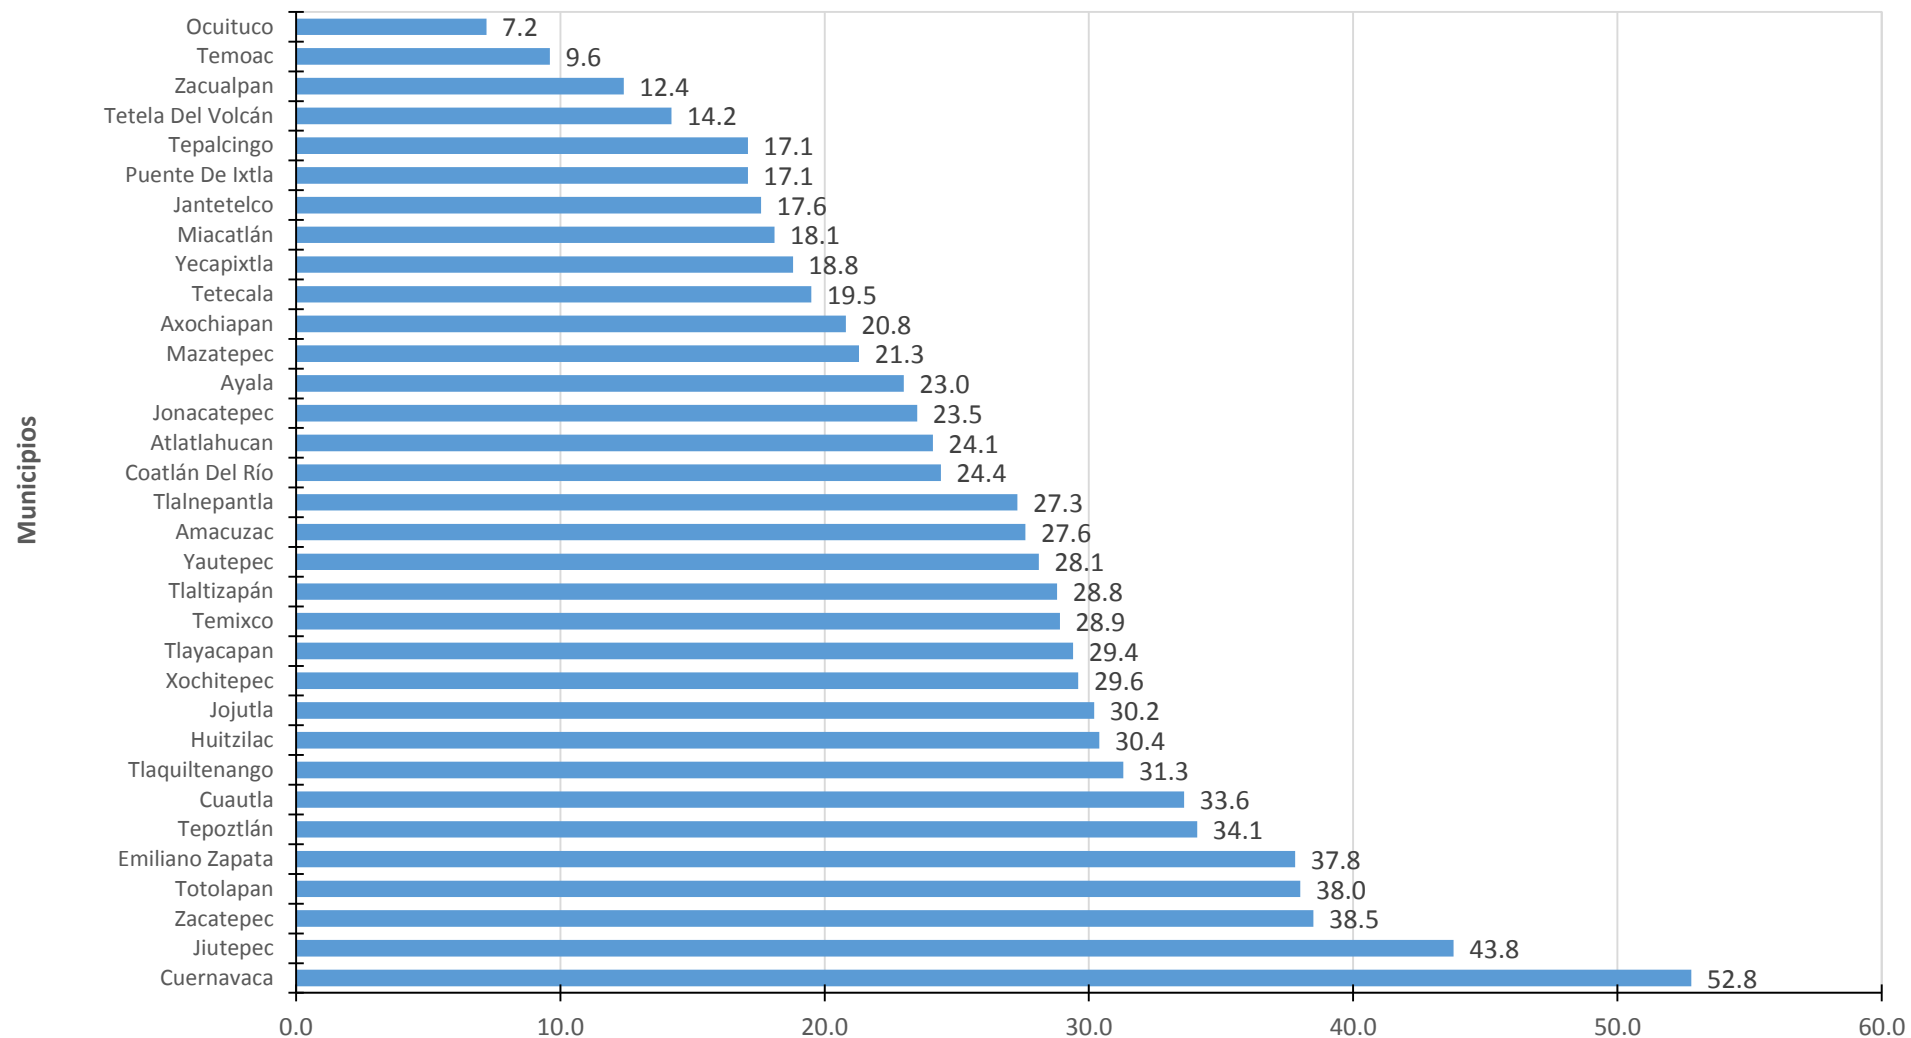

Porcentaje de viviendas con Televisión de pago Morelos, 2016

Fuente: Comité Estatal de Información Estadística y Geografía del Estado de Morelos. Principales resultados de la Encuesta Intercensal 2015. Panorama sociodemográfico de Morelos 2015. <http://www.ceieg.morelos.gob.mx/controladorLlamdoPaginas?urlencuestainter15/> Incluye porcentaje de Acceso a: Internet, Televisión de pago, Pantalla plana, Tel. celular, Computadora, Teléfono fijo. Fecha de Actualización: Febrero 2018. Elaboró: **Departamento de Evaluación.**