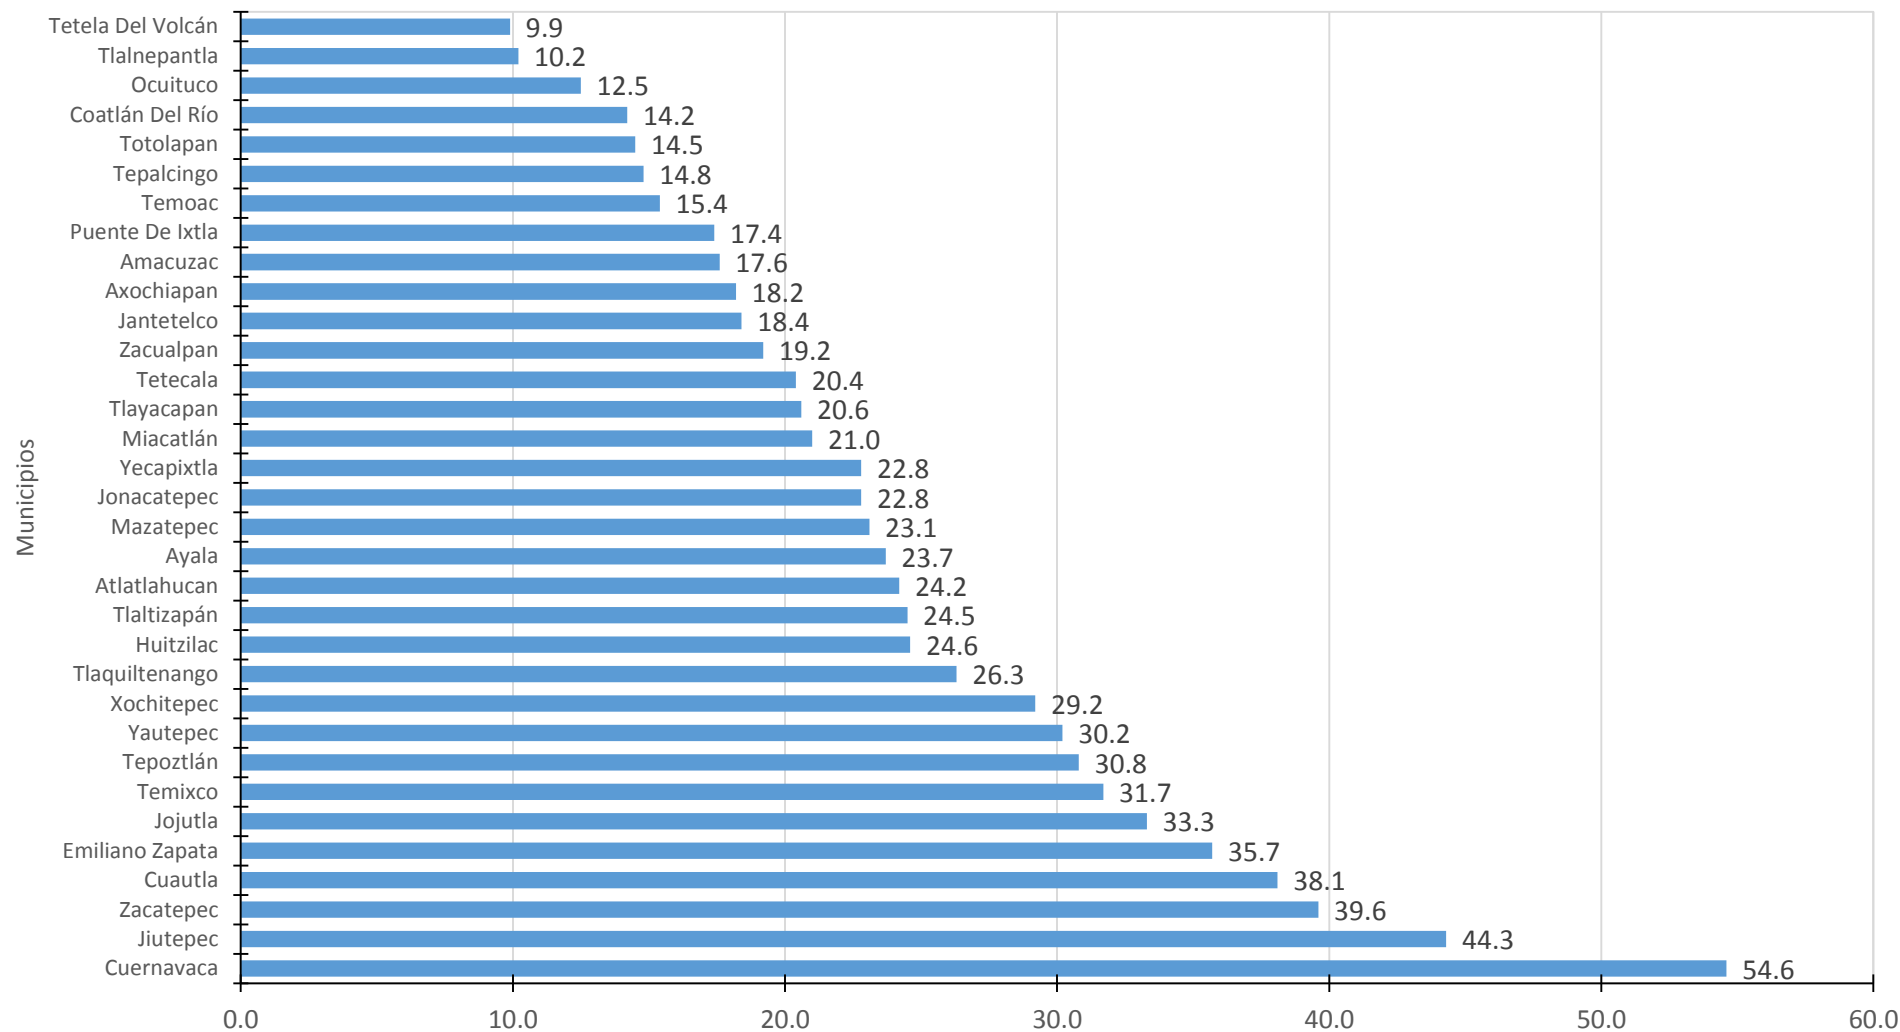

Porcentaje de viviendas con Internet Morelos, 2016

Fuente: Comité Estatal de Información Estadística y Geografía del Estado de Morelos. Principales resultados de la Encuesta Intercensal 2015.

Panorama sociodemográfico de Morelos 2015. <http://www.ceieg.morelos.gob.mx/controladorLlamdoPaginas?urlencuestainter15>

Incluye porcentaje de disponibilidad: Internet, Televisión de paga, Pantalla plana, Tel. celular, Computadora, Teléfono fijo.

Fecha de Actualización: Febrero 2018. Elaboró: **Departamento de Evaluación.**