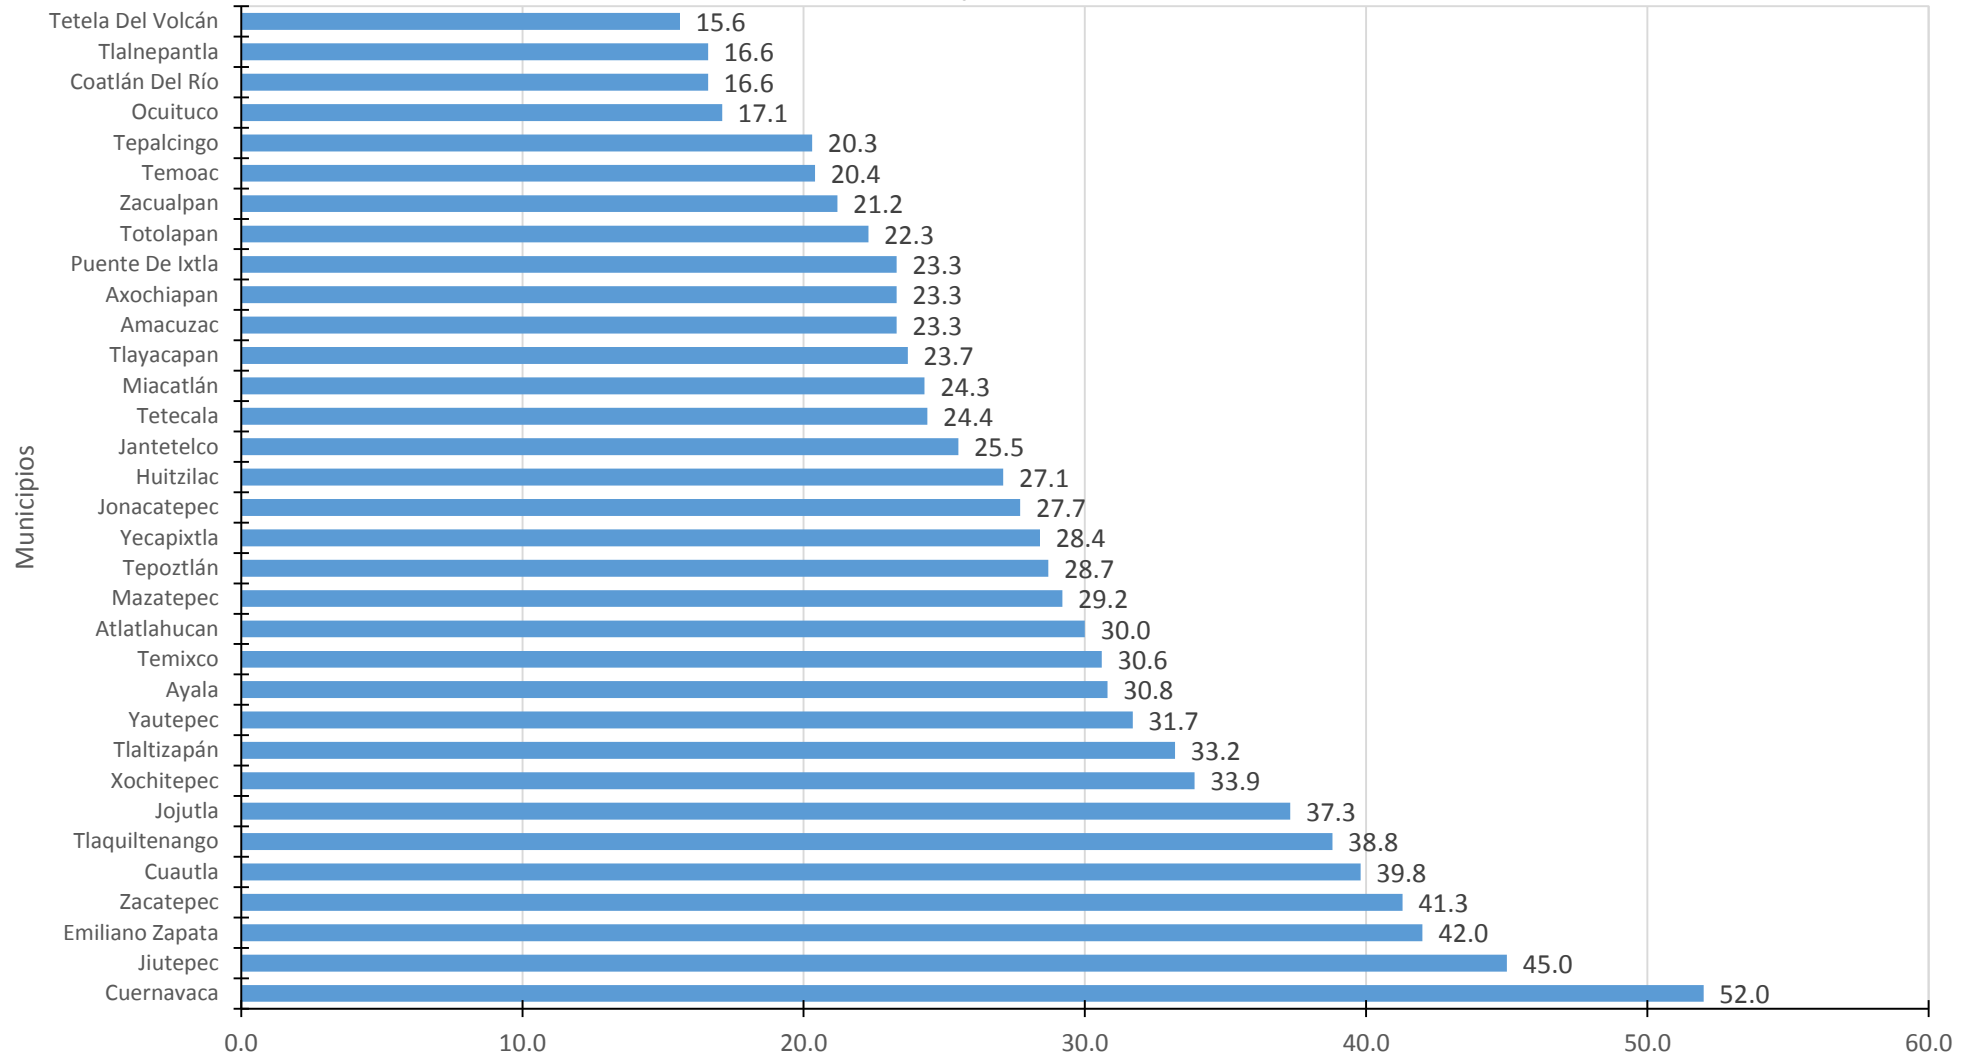

Porcentaje de viviendas con Pantalla plana Morelos, 2016

Fuente: Comité Estatal de Información Estadística y Geografía del Estado de Morelos. Principales resultados de la Encuesta Intercensal 2015. Panorama sociodemográfico de Morelos 2015. <http://www.ceieg.morelos.gob.mx/controladorLlamdoPaginas/urlencuestainter15>
Incluye porcentaje de Acceso a: Internet, Televisión de paga, Pantalla plana, Tel. celular, Computadora, Teléfono fijo.
Fecha de Actualización: Febrero 2018. Elaboró: **Departamento de Evaluación.**