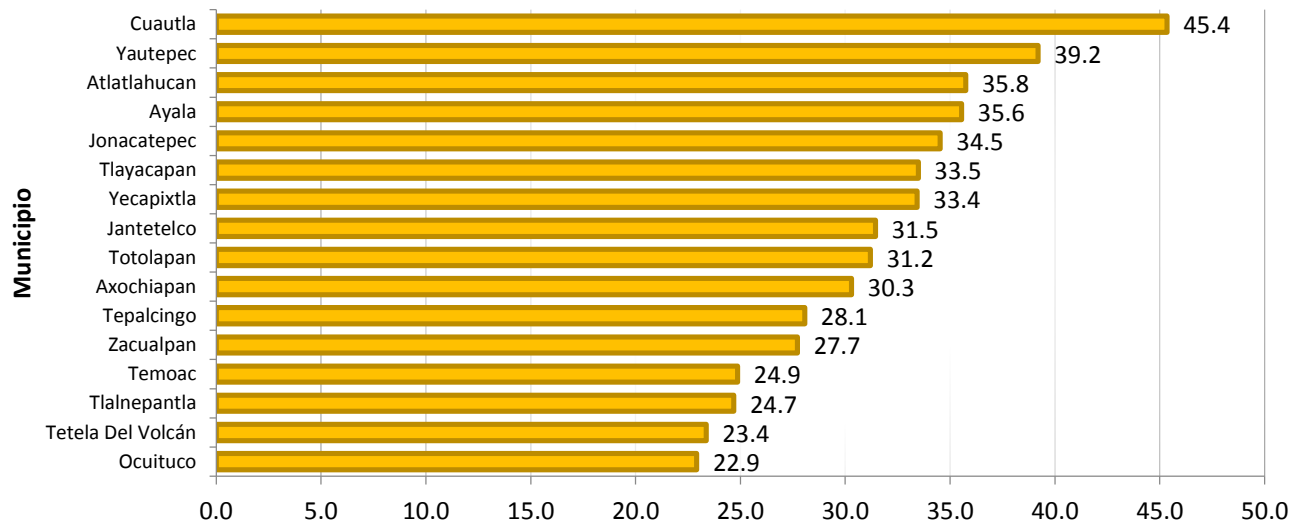

1.3 BIENESTAR SOCIAL

1.3.2 Tecnologías de la Información y la Comunicación (Municipios)

Indicadores de viviendas con disponibilidad a las Tecnologías de la Información y Comunicación , Morelos 2016.

Disponibilidad promedio a las TICs, Morelos 2016

Incluye porcentaje de Acceso a: Internet, Televisión de paga, Pantalla plana, Tel. celular, Computadora, Teléfono fijo.

Disponibilidad promedio de las TICs

Jurisdicción I "Cuernavaca"

Jurisdicción II "Jojutla"

Jurisdicción III "Cuautla"

Fuente: Comité Estatal de Información Estadística y Geografía del Estado de Morelos. Principales resultados de la Encuesta Intercensal 2015.

Panorama sociodemográfico de Morelos 2015. <http://www.ceieg.morelos.gob.mx/controladorLlamdoPaginas?urlencuestainter15>