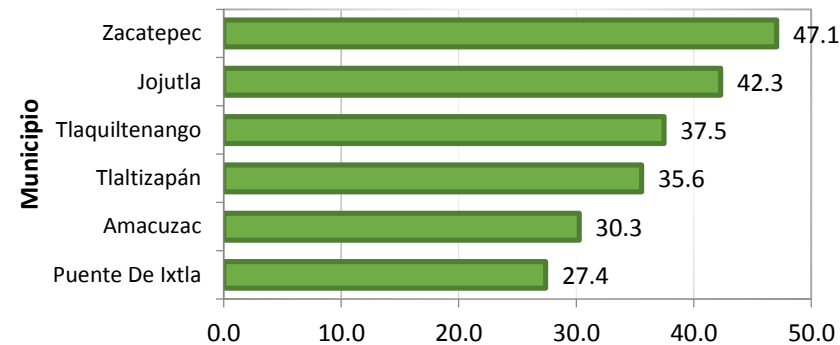

1.3 BIENESTAR SOCIAL

1.3.2 Tecnologías de la Información y la Comunicación (Municipios)

Indicadores de viviendas con disponibilidad a las Tecnologías de la Información y Comunicación , Morelos 2016.

Disponibilidad promedio a las TICs, Morelos 2016

Incluye porcentaje de Acceso a: Internet, Televisión de paga, Pantalla plana, Tel. celular, Computadora, Teléfono fijo.

Disponibilidad promedio de las TICs

Jurisdicción I "Cuernavaca"

Jurisdicción II "Jojutla"