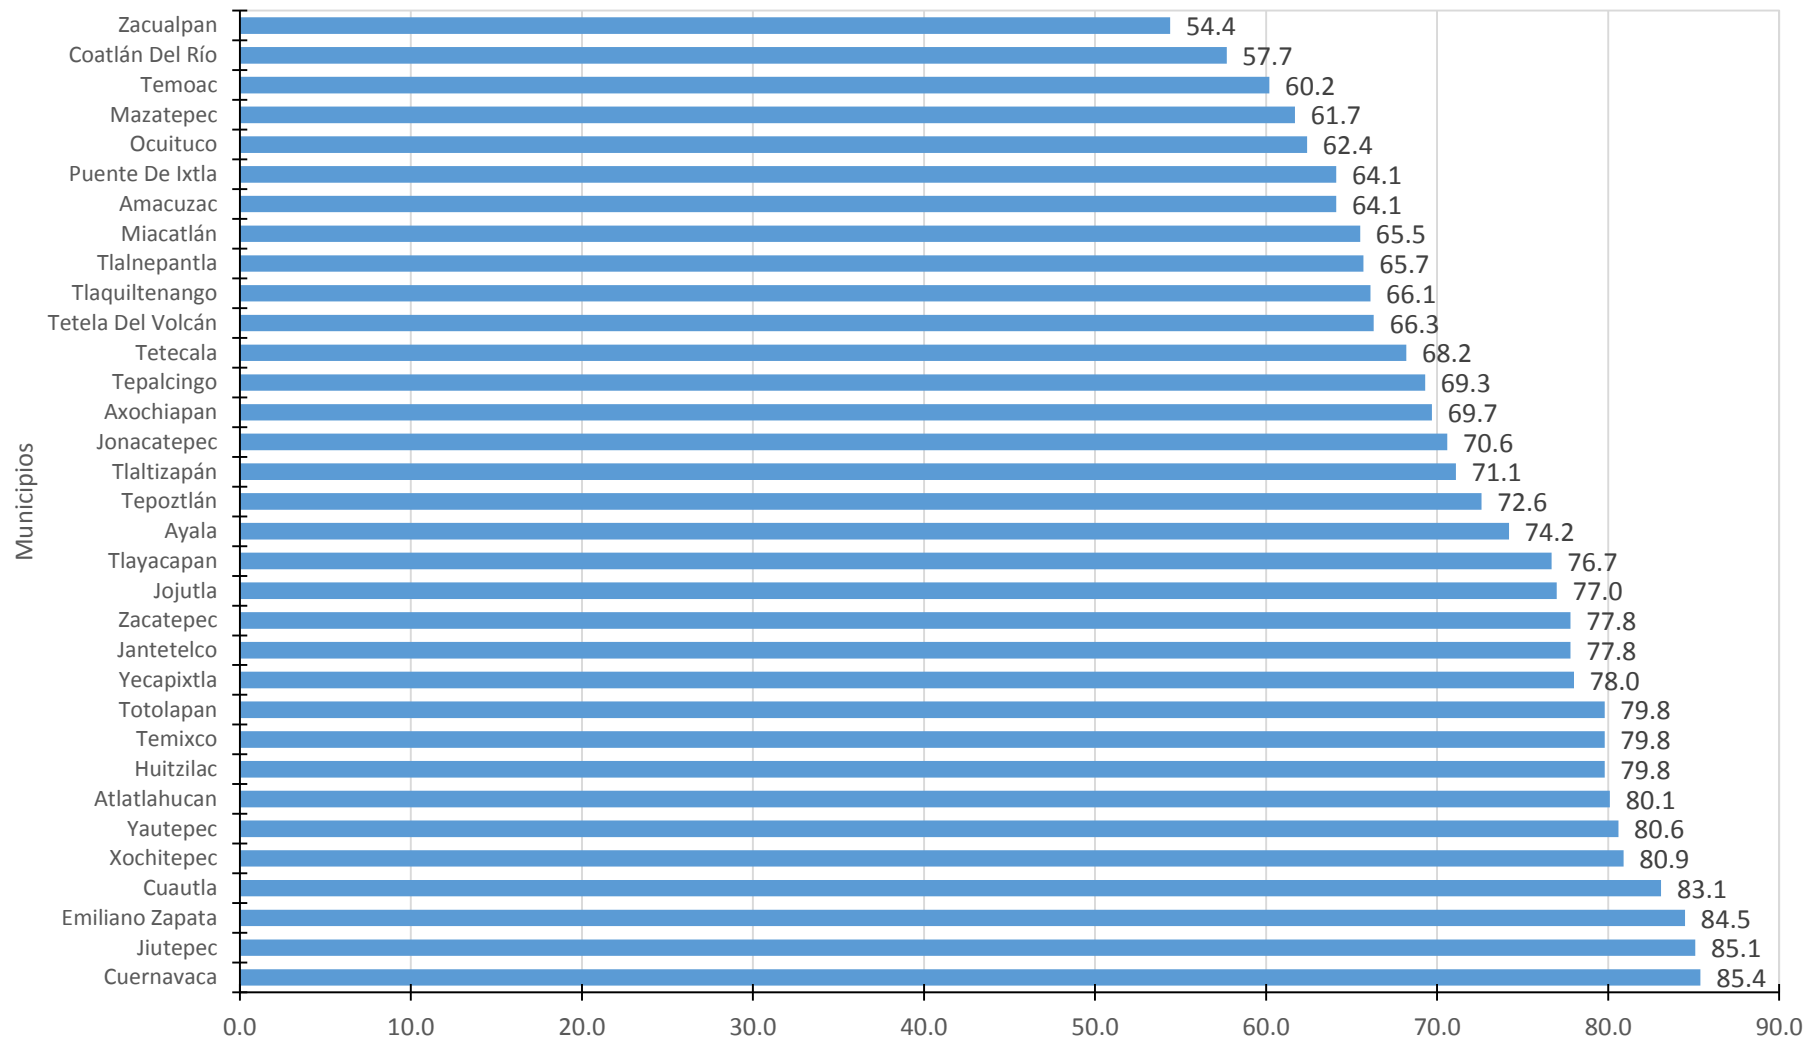

Porcentaje de viviendas con Teléfono celular Morelos, 2016

Fuente: Comité Estatal de Información Estadística y Geografía del Estado de Morelos. Principales resultados de la Encuesta Intercensal 2015. Panorama sociodemográfico de Morelos 2015. <http://www.ceieg.morelos.gob.mx/controladorLlamdoPaginas/urlencuestainter15>
Incluye porcentaje de Acceso a: Internet, Televisión de paga, Pantalla plana, Tel. celular, Computadora, Teléfono fijo.
Fecha de Actualización: Febrero 2018. Elaboró: **Departamento de Evaluación.**