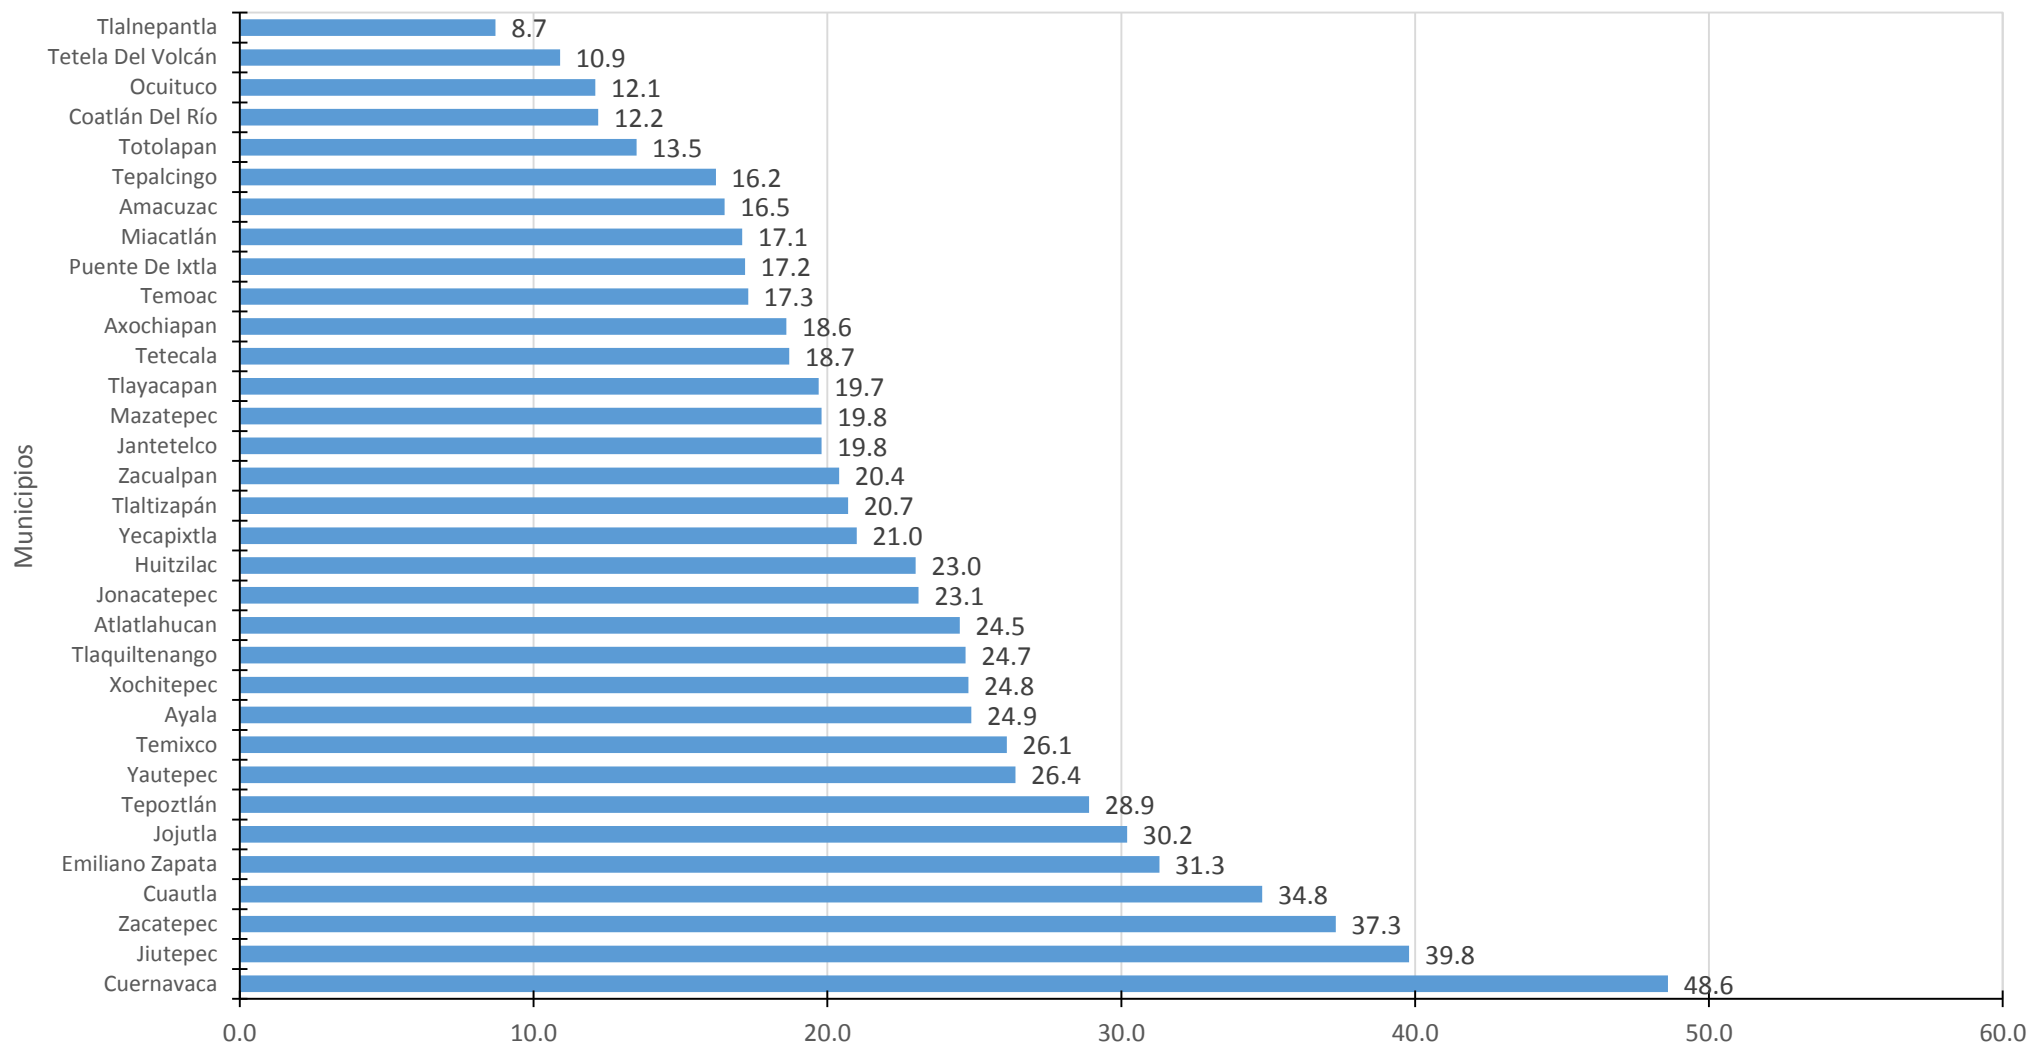

Porcentaje de viviendas con Computadora Morelos, 2016

Fuente: Comité Estatal de Información Estadística y Geografía del Estado de Morelos. Principales resultados de la Encuesta Intercensal 2015.

Panorama sociodemográfico de Morelos 2015. <http://www.ceieg.morelos.gob.mx/controladorLlamdoPaginas/urlencuestainter15>

Incluye porcentaje de Acceso a: Internet, Televisión de paga, Pantalla plana, Tel. celular, Computadora, Teléfono fijo.

Fecha de Actualización: Febrero 2018. Elaboró: **Departamento de Evaluación.**