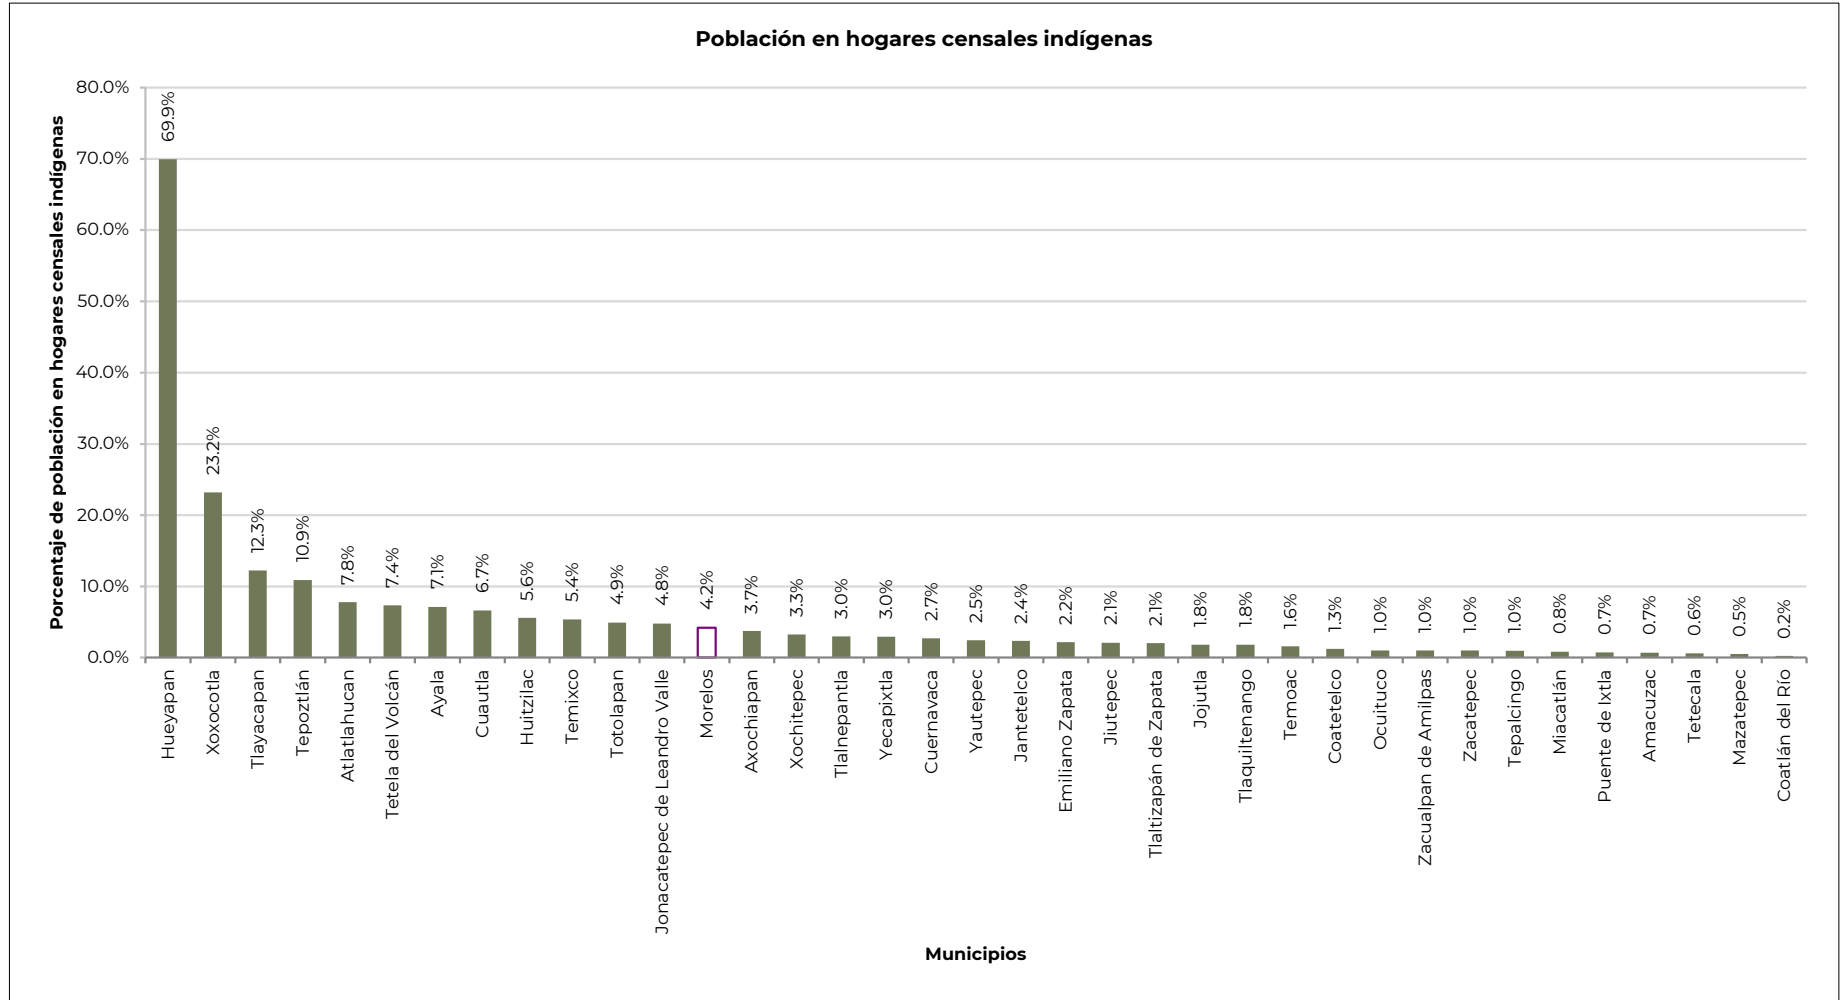

Fuente: Estimación de población generada a partir de la población total del estado de Morelos del año 2023 de las estimaciones de la DGIS (disponible en: <https://sinba.salud.gob.mx/cuboPOBLACION/proyeccionesPoblacionDerechohabiencia>) y la estimación de la población de municipios del estado de Morelos generada por el Departamento de Programación de la Subdirección de Planeación y Desarrollo.